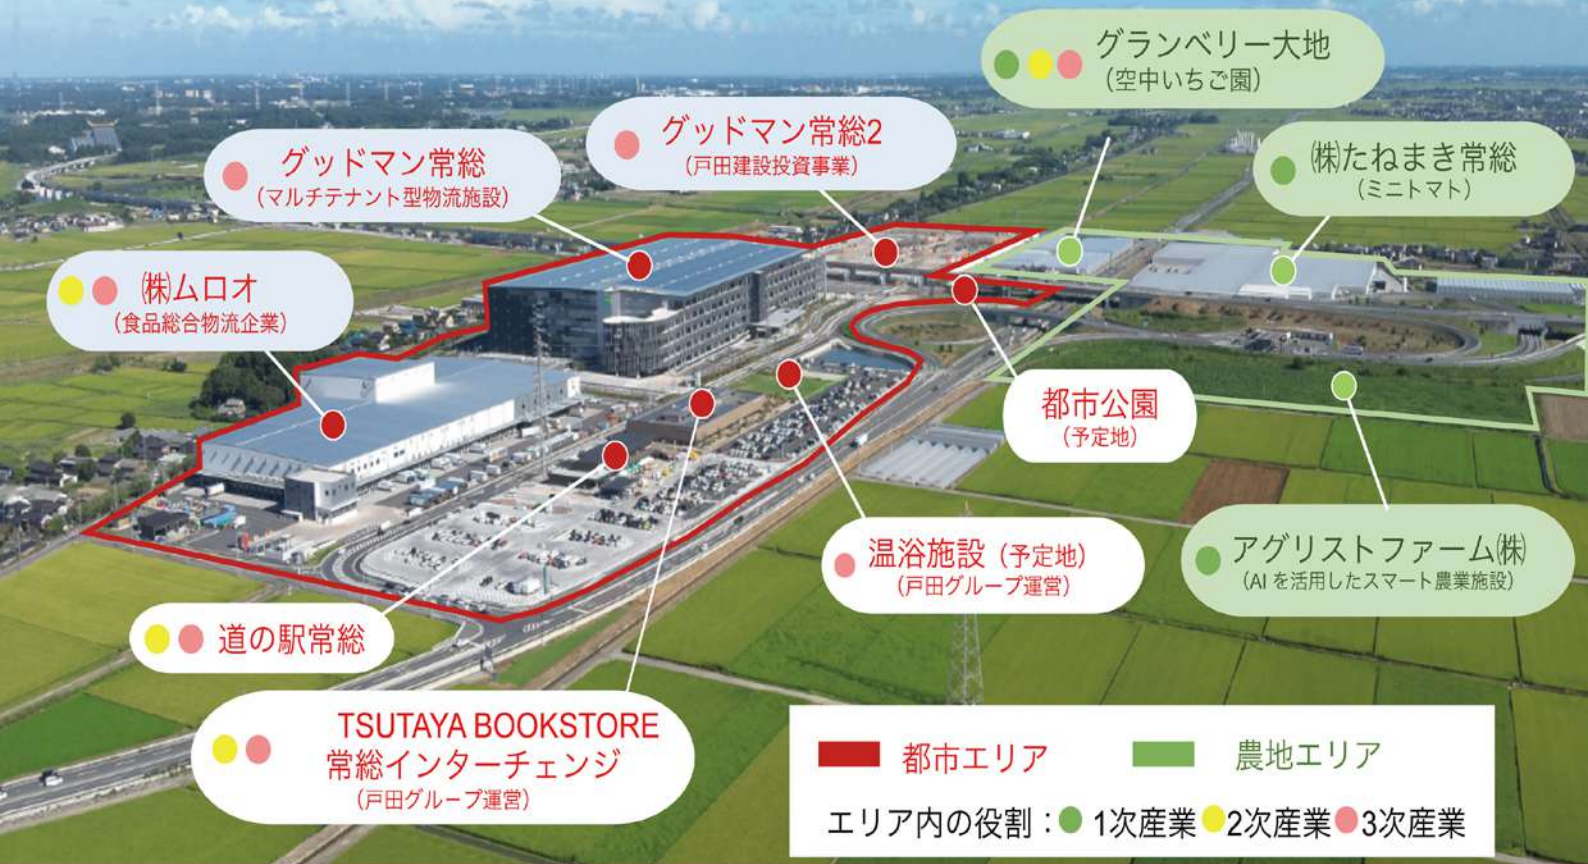

官民共創による“農業”を活かしたまちづくり アグリサイエンスバレー常総

上空からみたアグリサイエンスバレー常総です。
 緑枠のエリアが農地エリア、赤枠のエリアが「都市エリア」です。農地エリアでは、収益性に優れた農業モデルを展開。都市エリアでは、加工・流通・販売を担う産業を集積。各エリアが連動することにより、農業の6次産業化を目指しています。

道の駅常総

〒300-2508 茨城県常総市むすびまち1番地

TEL 0297-38-7570

営業時間

FAX 0297-38-7571

1・2階レストラン ▶ 10:00~17:00[ラストオーダー16:00]
 1階物販フロア ▶ 9:00~17:00

下妻方面から

国道294号道の駅常総入口交差点先の側道からお入りください。

守谷方面から

三坂新田西交差点の信号を右折し、ひとつめの交差点を左折。そのまま直進して、施設裏手よりお入りください。

駐車場について

道の駅 常総、TSUTAYA BOOKSTORE 常総インターチェンジの駐車場をご利用ください。
 混雑時は、南側の臨時駐車場のご利用をお願いいたします。